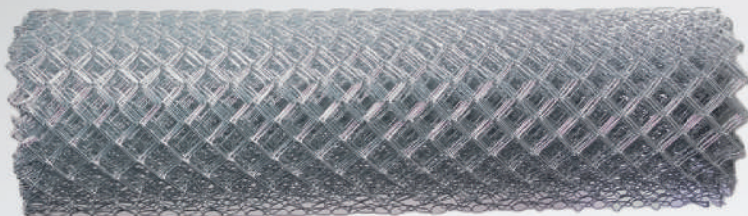

# Telas de alambrado

Telas e Tanque Rede - RHV

## Galvanizada e Revestida

As telas de alambrado Belgo Brilho® com exclusiva tecnologia de revestimento. Além de galvanizados recebem um polímero que resiste a agressões ambientais e mecânicas.

Utilizados em quadras esportivas, áreas comerciais e industriais, chácaras, casas de campo, parques, etc.

### **Características Gerais**

- Exclusivo polímero com brilho duradouro.
- Pode ser fixado aos postes de metal, concreto ou madeira.
- Aplicações: Residências, quadras esportivas, áreas comerciais e industriais, chácaras, casas de campo, parques, etc.

As telas de alambrado Belgo Plastic® são produzidas, com exclusiva tecnologia de revestimento. Além de galvanizados recebem PVC alta aderência\*, Resistem a agressões ambientais (áreas litorâneas) e mecânicas (quadras esportivas) sem danos para sua superfície plastificada.