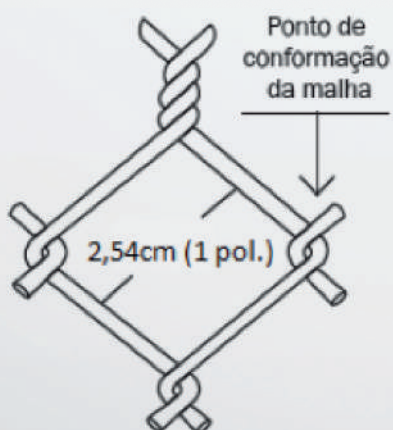

Endereço: Av.: Cristiano Machado, 10.410 - Floramar - Belo Horizonte - MG - CEP: 31742-002

Tel: 31 3434-6147 - Fax: 31 3434-6145 - www.telasrhv.com.br - contato@telasrhv.com.br facebook.com/telasrhv